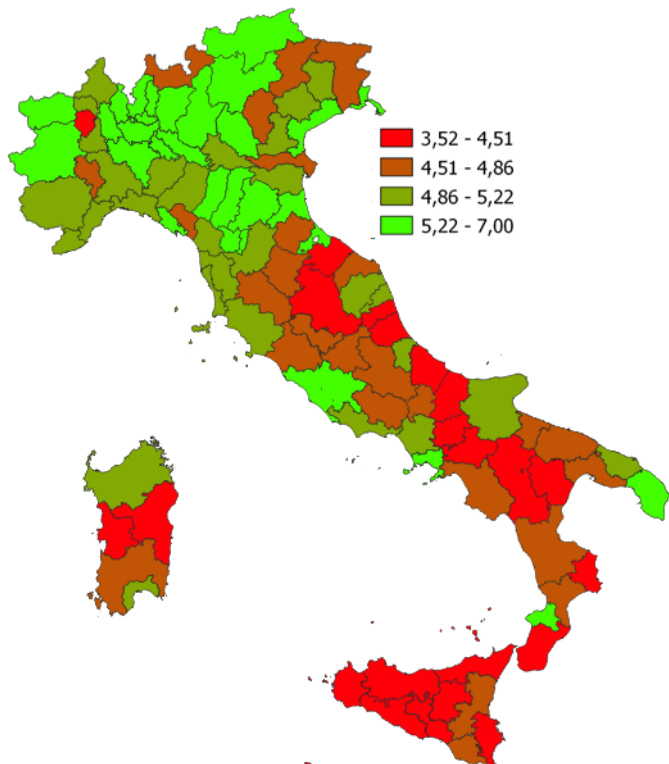

IL TESSUTO IMPRENDITORIALE DELLA PROVINCIA DI SIRACUSA

Tasso di natalità imprenditoriale. Anno 2023

INDICATORI STRUTTURALI E POSIZIONAMENTO NELLA GRADUATORIA PROVINCIALE. ANNO 2023

I piazzamenti nella graduatoria provinciale del tasso di natalità imprenditoriale

IL TASSO DI NATALITÀ IMPRENDITORIALE - L'ANDAMENTO NEL TEMPO

LEGENDA: TESTO IN VERDE = valore indicatore migliore rispetto alla media Italia TESTO IN ROSSO = valore indicatore peggiore rispetto alla media Italia