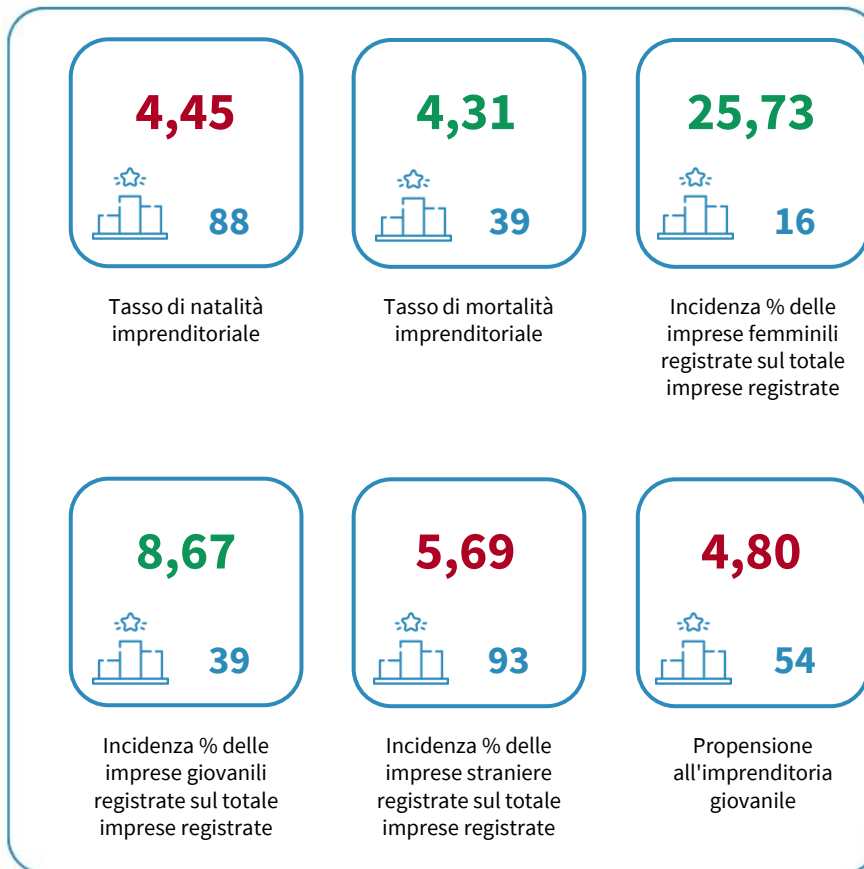

IL TESSUTO IMPRENDITORIALE DELLA PROVINCIA DI SIRACUSA

Tasso di natalità imprenditoriale. Anno 2023

INDICATORI STRUTTURALI E POSIZIONAMENTO NELLA GRADUATORIA PROVINCIALE. ANNO 2023

I piazzamenti nella graduatoria provinciale del tasso di natalità imprenditoriale

IL TASSO DI NATALITÀ IMPRENDITORIALE - L'ANDAMENTO NEL TEMPO

LEGENDA: TESTO IN VERDE = valore indicatore migliore rispetto alla media Italia TESTO IN ROSSO = valore indicatore peggiore rispetto alla media Italia