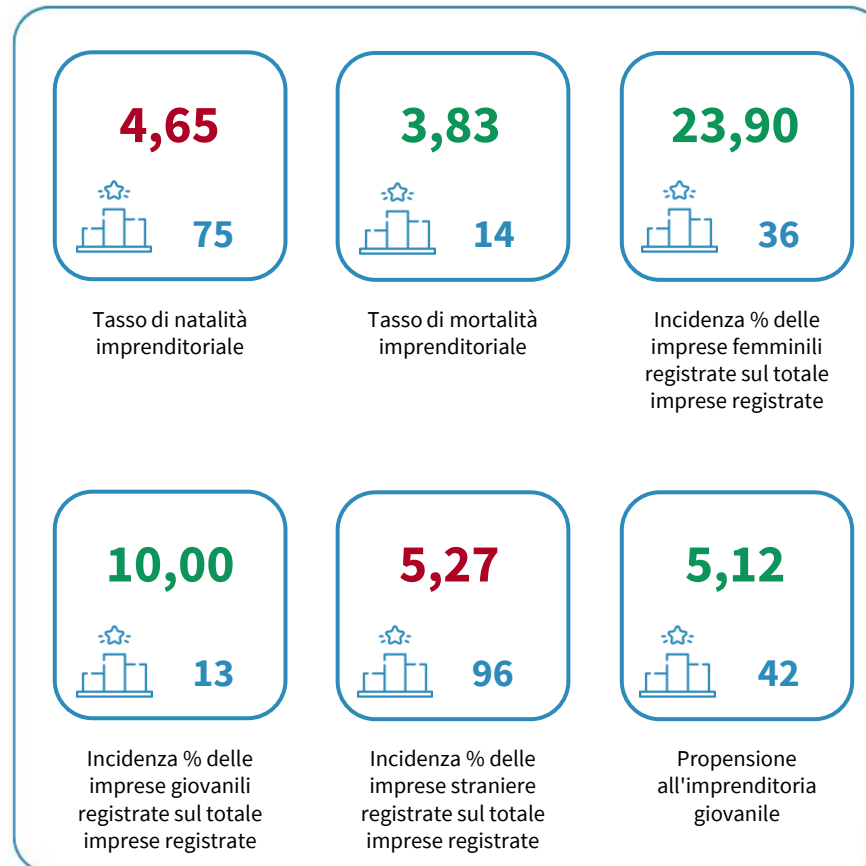

IL TESSUTO IMPRENDITORIALE DELLA CITTÀ METROPOLITANA DI CATANIA

Tasso di natalità imprenditoriale. Anno 2023

INDICATORI STRUTTURALI E POSIZIONAMENTO NELLA GRADUATORIA PROVINCIALE. ANNO 2023

I piazzamenti nella graduatoria provinciale del tasso di natalità imprenditoriale

IL TASSO DI NATALITÀ IMPRENDITORIALE- L'ANDAMENTO NEL TEMPO

LEGENDA: **TESTO IN VERDE** = valore indicatore migliore rispetto alla media Italia **TESTO IN ROSSO** = valore indicatore peggiore rispetto alla media Italia