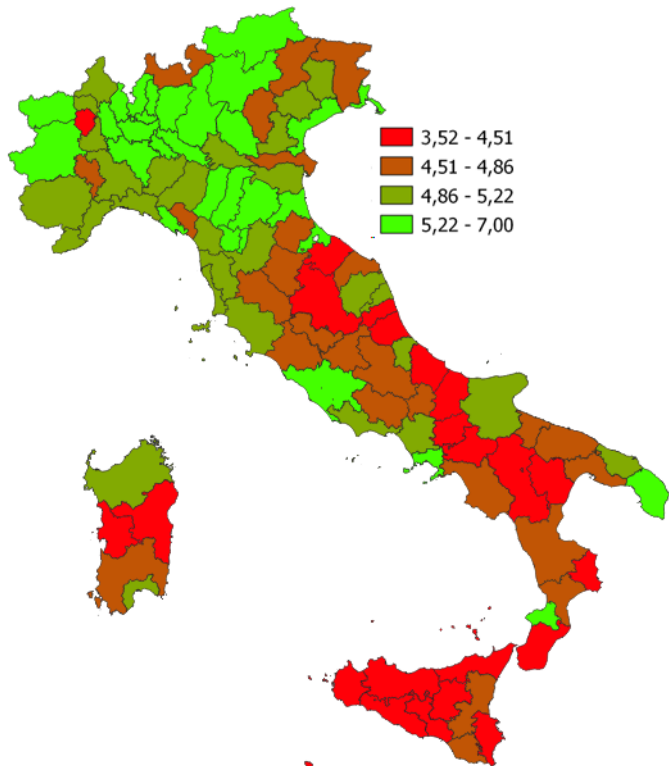

IL TESSUTO IMPRENDITORIALE DELLA CITTÀ METROPOLITANA DI CATANIA

Tasso di natalità imprenditoriale. Anno 2023

INDICATORI STRUTTURALI E POSIZIONAMENTO NELLA GRADUATORIA PROVINCIALE. ANNO 2023

I piazzamenti nella graduatoria provinciale del tasso di natalità imprenditoriale

IL TASSO DI NATALITÀ IMPRENDITORIALE- L'ANDAMENTO NEL TEMPO

LEGENDA: **TESTO IN VERDE** = valore indicatore migliore rispetto alla media Italia **TESTO IN ROSSO** = valore indicatore peggiore rispetto alla media Italia