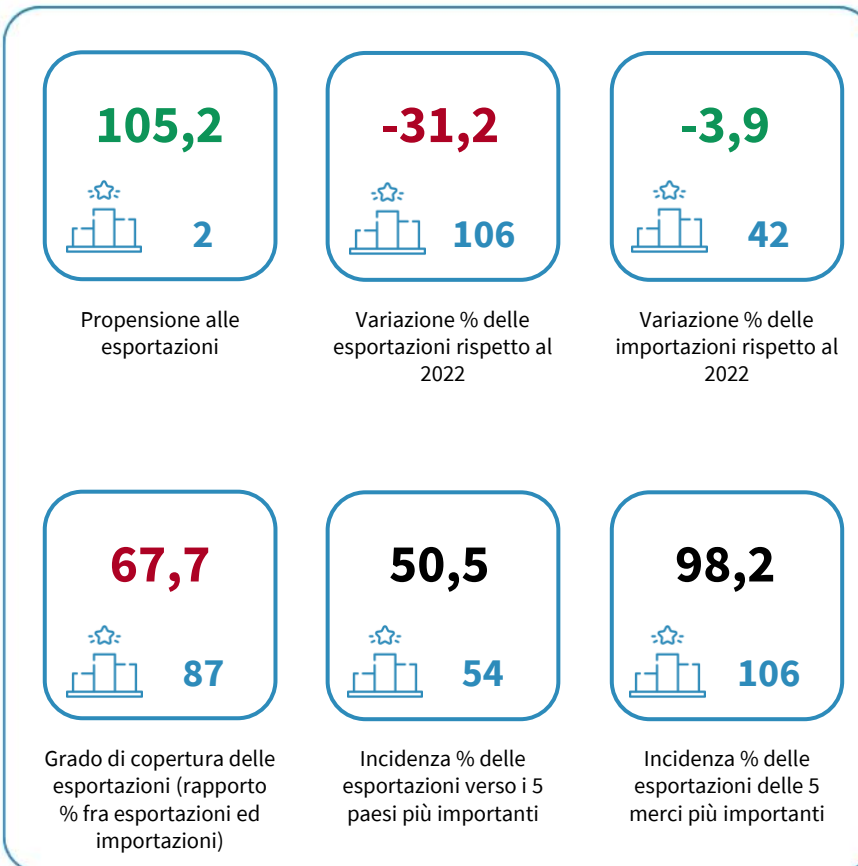

# IL COMMERCIO ESTERO DELLA PROVINCIA DI SIRACUSA

**Propensione alle esportazioni (rapporto fra esportazioni e valore aggiunto). Anno 2023**

**INDICATORI E POSIZIONAMENTO NELLA GRADUATORIA PROVINCIALE. ANNO 2023**

**I piazzamenti nella graduatoria provinciale della propensione all'esportazione**

**LA PROPENSIONE ALLE ESPORTAZIONI - L'ANDAMENTO NEL TEMPO**

**LEGENDA:** TESTO IN VERDE = valore indicatore migliore rispetto alla media Italia TESTO IN ROSSO = valore indicatore peggiore rispetto alla media Italia