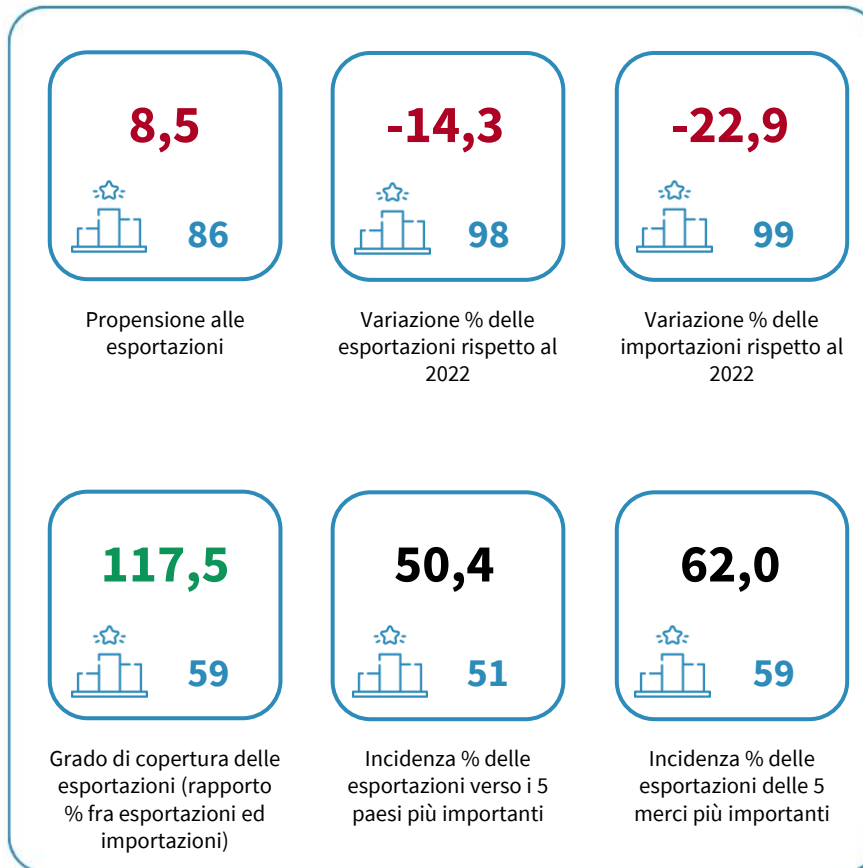

IL COMMERCIO ESTERO DELLA PROVINCIA DI RAGUSA

Propensione alle esportazioni (rapporto fra esportazioni e valore aggiunto). Anno 2023

INDICATORI E POSIZIONAMENTO NELLA GRADUATORIA PROVINCIALE. ANNO 2023

I piazzamenti nella graduatoria provinciale della propensione all'esportazione

LA PROPENSIONE ALLE ESPORTAZIONI - L'ANDAMENTO NEL TEMPO

LEGENDA: TESTO IN VERDE = valore indicatore migliore rispetto alla media Italia TESTO IN ROSSO = valore indicatore peggiore rispetto alla media Italia