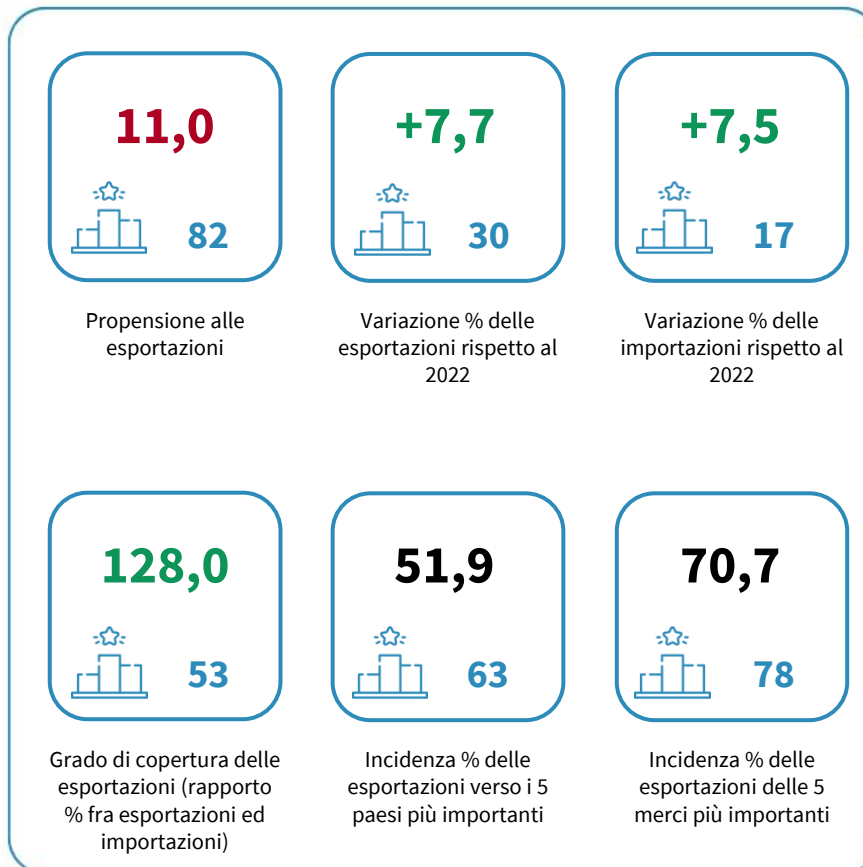

IL COMMERCIO ESTERO DELLA CITTÀ METROPOLITANA DI CATANIA

Propensione alle esportazioni (rapporto fra esportazioni e valore aggiunto). Anno 2023

INDICATORI E POSIZIONAMENTO NELLA GRADUATORIA PROVINCIALE. ANNO 2023

I piazzamenti nella graduatoria provinciale della propensione all'esportazione

LA PROPENSIONE ALLE ESPORTAZIONI - L'ANDAMENTO NEL TEMPO

LEGENDA: **TESTO IN VERDE** = valore indicatore migliore rispetto alla media Italia **TESTO IN ROSSO** = valore indicatore peggiore rispetto alla media Italia