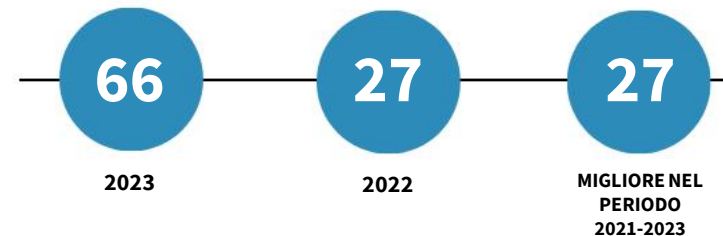

LA DIGITALIZZAZIONE DELLA PROVINCIA DI RAGUSA

Il livello medio di digitalizzazione delle imprese secondo la rilevazione SELF i4.0. Anno 2023

INDICATORI E POSIZIONAMENTO NELLA GRADUATORIA PROVINCIALE. ANNO 2023

I piazzamenti nella graduatoria provinciale del livello medio di digitalizzazione delle imprese secondo la rilevazione SELF i4.0

IL LIVELLO MEDIO DI DIGITALIZZAZIONE DELLE IMPRESE SECONDO LA RILEVAZIONE SELF I4.0 - L'ANDAMENTO NEL TEMPO

LEGENDA: TESTO IN VERDE = valore indicatore migliore rispetto alla media Italia TESTO IN ROSSO = valore indicatore peggiore rispetto alla media Italia