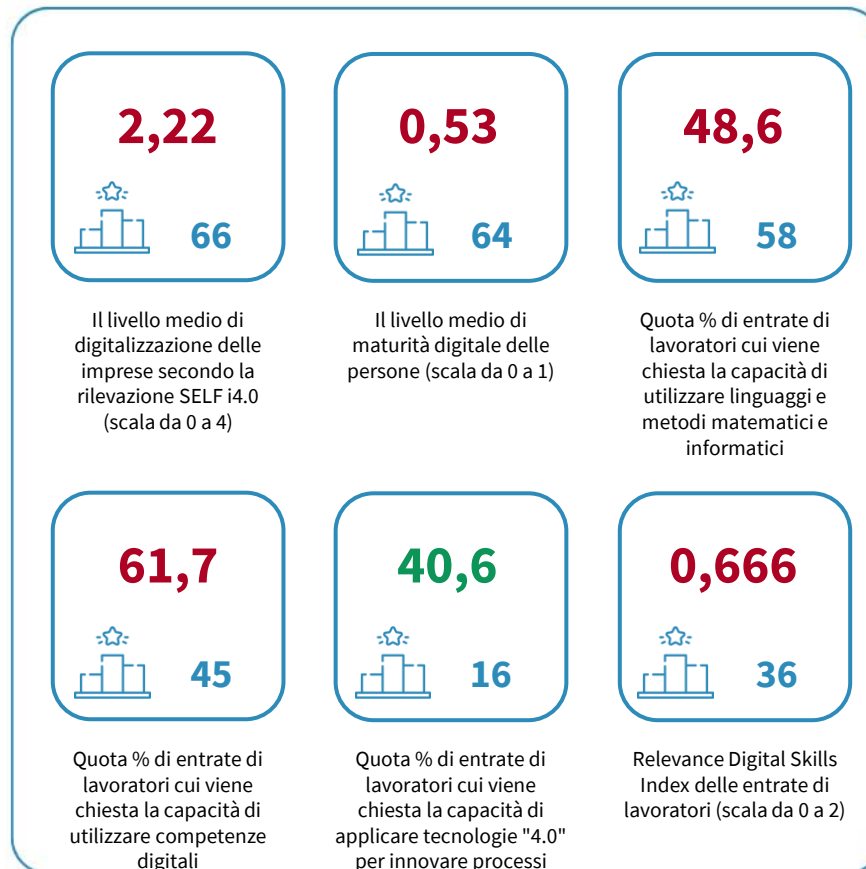

LA DIGITALIZZAZIONE DELLA PROVINCIA DI RAGUSA

Il livello medio di digitalizzazione delle imprese secondo la rilevazione SELF i4.0. Anno 2023

INDICATORI E POSIZIONAMENTO NELLA GRADUATORIA PROVINCIALE. ANNO 2023

I piazzamenti nella graduatoria provinciale del livello medio di digitalizzazione delle imprese secondo la rilevazione SELF i4.0

IL LIVELLO MEDIO DI DIGITALIZZAZIONE DELLE IMPRESE SECONDO LA RILEVAZIONE SELF I4.0 - L'ANDAMENTO NEL TEMPO

LEGENDA: TESTO IN VERDE = valore indicatore migliore rispetto alla media Italia TESTO IN ROSSO = valore indicatore peggiore rispetto alla media Italia