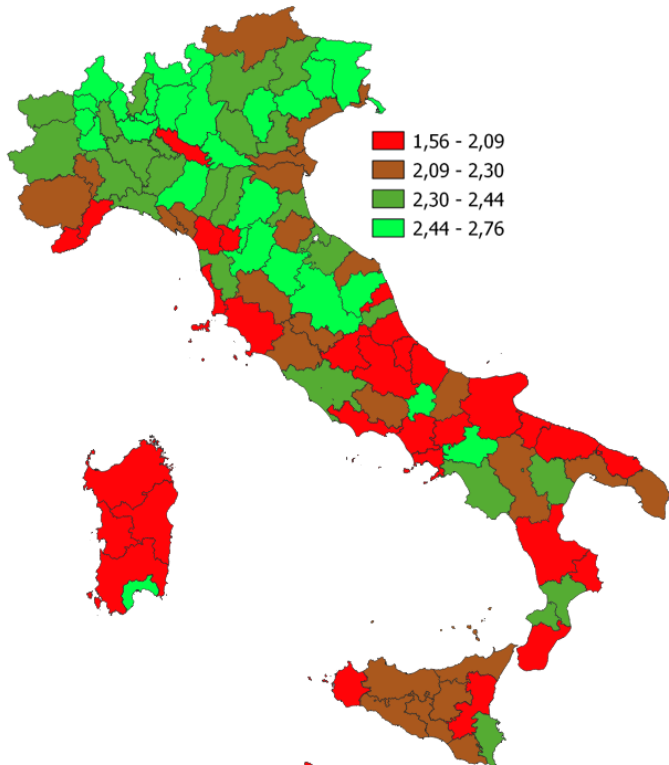

LA DIGITALIZZAZIONE DELLA PROVINCIA DI RAGUSA

Il livello medio di digitalizzazione delle imprese secondo la rilevazione SELF i4.0. Anno 2023

INDICATORI E POSIZIONAMENTO NELLA GRADUATORIA PROVINCIALE. ANNO 2023

I piazzamenti nella graduatoria provinciale del livello medio di digitalizzazione delle imprese secondo la rilevazione SELF i4.0

IL LIVELLO MEDIO DI DIGITALIZZAZIONE DELLE IMPRESE SECONDO LA RILEVAZIONE SELF I4.0 - L'ANDAMENTO NEL TEMPO

LEGENDA: TESTO IN VERDE = valore indicatore migliore rispetto alla media Italia TESTO IN ROSSO = valore indicatore peggiore rispetto alla media Italia