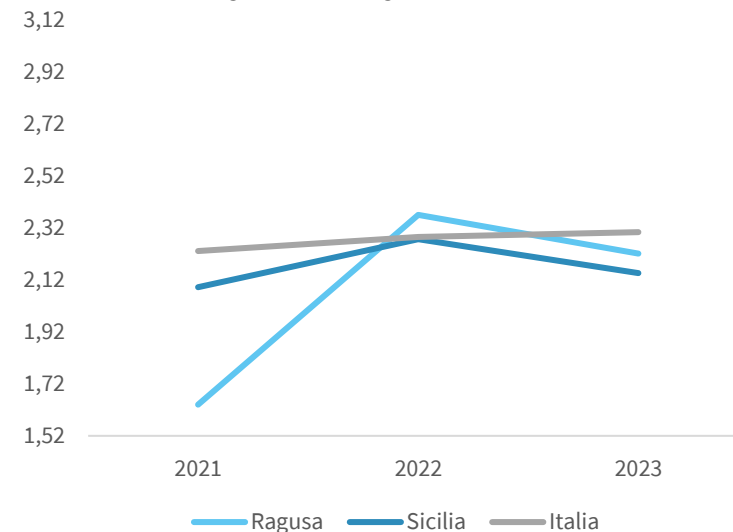

LA DIGITALIZZAZIONE DELLA PROVINCIA DI RAGUSA

Il livello medio di digitalizzazione delle imprese secondo la rilevazione SELF i4.0. Anno 2023

INDICATORI E POSIZIONAMENTO NELLA GRADUATORIA PROVINCIALE. ANNO 2023

I piazzamenti nella graduatoria provinciale del livello medio di digitalizzazione delle imprese secondo la rilevazione SELF i4.0

IL LIVELLO MEDIO DI DIGITALIZZAZIONE DELLE IMPRESE SECONDO LA RILEVAZIONE SELF I4.0 - L'ANDAMENTO NEL TEMPO

LEGENDA: TESTO IN VERDE = valore indicatore migliore rispetto alla media Italia TESTO IN ROSSO = valore indicatore peggiore rispetto alla media Italia