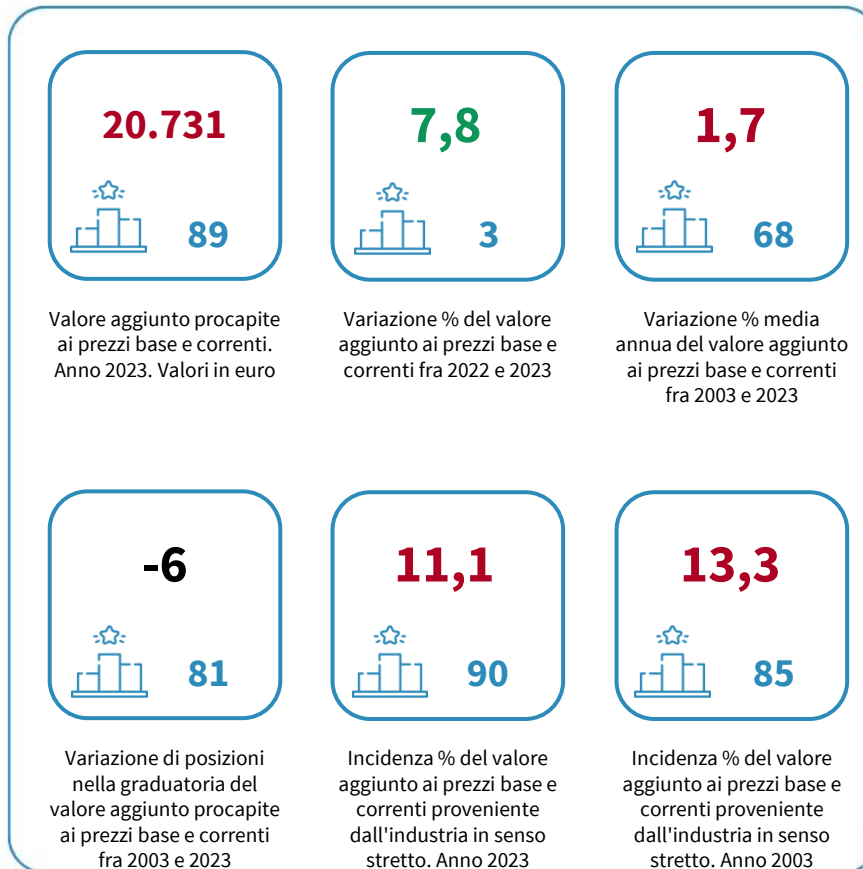

LA RICCHEZZA PRODOTTA DELLA CITTÀ METROPOLITANA DI CATANIA

Valore aggiunto procapite ai prezzi base e correnti. Anno 2023. Valori in euro

INDICATORI E POSIZIONAMENTO NELLA GRADUATORIA PROVINCIALE

I piazzamenti nella graduatoria provinciale per valore aggiunto procapite ai prezzi base e correnti

VALORE AGGIUNTO PROCAPITE AI PREZZI BASE E CORRENTI. ANNI 2019-2023

LEGENDA: **TESTO IN VERDE** = valore indicatore migliore rispetto alla media Italia **TESTO IN ROSSO** = valore indicatore peggiore rispetto alla media Italia