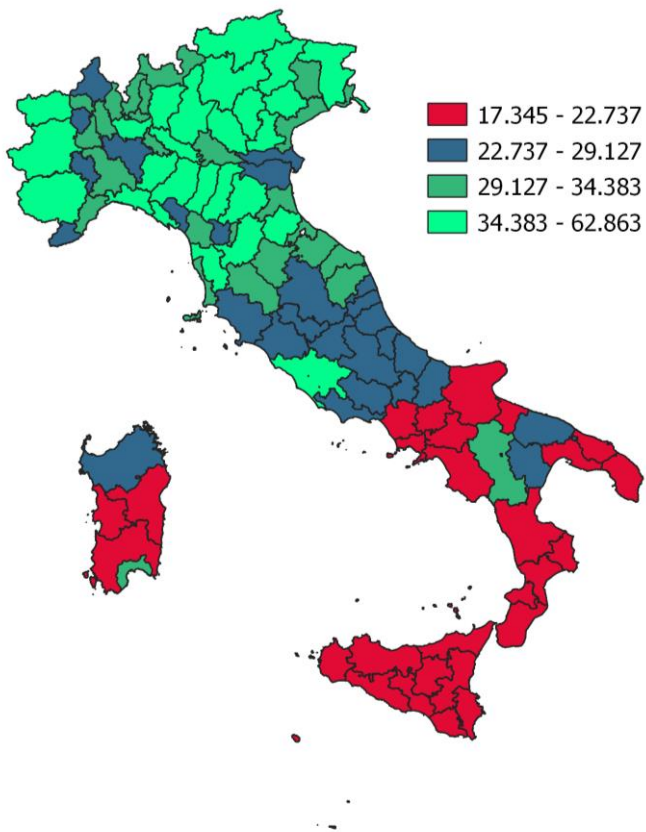

LA RICCHEZZA PRODOTTA DELLA CITTÀ METROPOLITANA DI CATANIA

Valore aggiunto procapite ai prezzi base e correnti. Anno 2023. Valori in euro

INDICATORI E POSIZIONAMENTO NELLA GRADUATORIA PROVINCIALE

I piazzamenti nella graduatoria provinciale per valore aggiunto procapite ai prezzi base e correnti

VALORE AGGIUNTO PROCAPITE AI PREZZI BASE E CORRENTI. ANNI 2019-2023

LEGENDA: **TESTO IN VERDE** = valore indicatore migliore rispetto alla media Italia **TESTO IN ROSSO** = valore indicatore peggiore rispetto alla media Italia