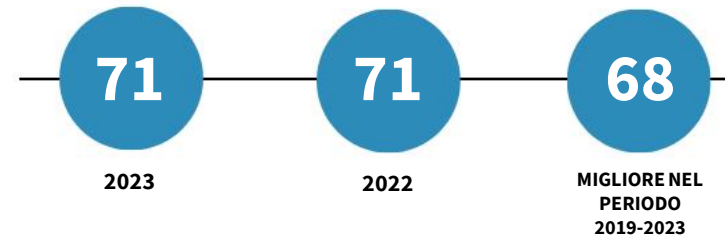

IL SISTEMA PRODUTTIVO CULTURALE E CREATIVO (SPCC) DELLA CITTÀ METROPOLITANA DI CATANIA

Incidenza % del valore aggiunto del SPCC sul totale valore aggiunto. Anno 2023

INDICATORI E POSIZIONAMENTO NELLA GRADUATORIA PROVINCIALE. ANNO 2023

I piazzamenti nella graduatoria provinciale per incidenza % del valore aggiunto del SPCC sul totale valore aggiunto

INCIDENZA % DEL VALORE AGGIUNTO DEL SPCC SUL TOTALE VALORE AGGIUNTO

LEGENDA: TESTO IN VERDE = valore indicatore migliore rispetto alla media Italia TESTO IN ROSSO = valore indicatore peggiore rispetto alla media Italia