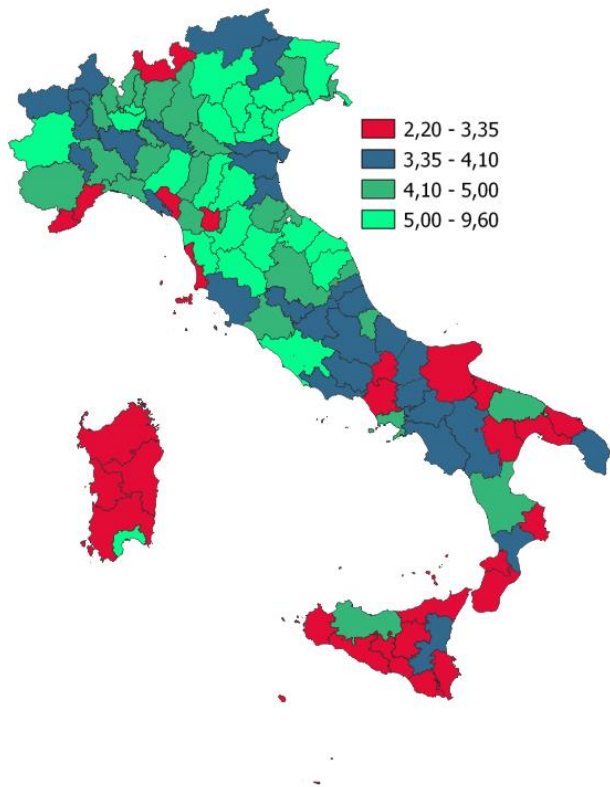

IL SISTEMA PRODUTTIVO CULTURALE E CREATIVO (SPCC) DELLA CITTÀ METROPOLITANA DI CATANIA

Incidenza % del valore aggiunto del SPCC sul totale valore aggiunto. Anno 2023

INDICATORI E POSIZIONAMENTO NELLA GRADUATORIA PROVINCIALE. ANNO 2023

I piazzamenti nella graduatoria provinciale per incidenza % del valore aggiunto del SPCC sul totale valore aggiunto

INCIDENZA % DEL VALORE AGGIUNTO DEL SPCC SUL TOTALE VALORE AGGIUNTO

LEGENDA: TESTO IN VERDE = valore indicatore migliore rispetto alla media Italia TESTO IN ROSSO = valore indicatore peggiore rispetto alla media Italia