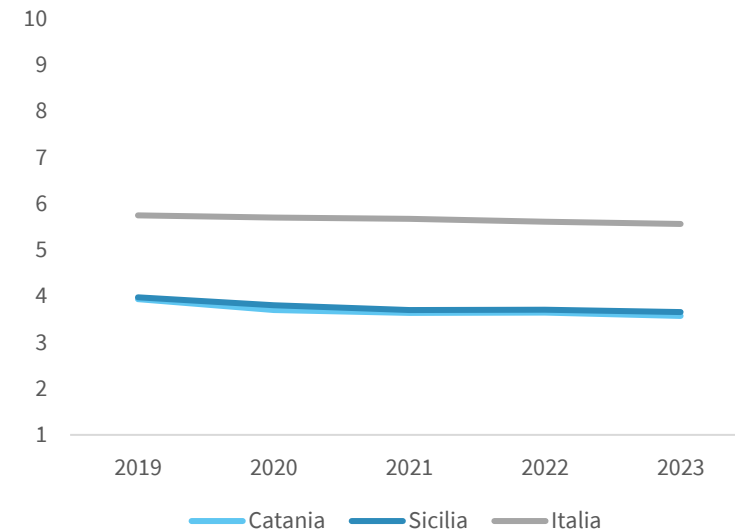

IL SISTEMA PRODUTTIVO CULTURALE E CREATIVO (SPCC) DELLA CITTÀ METROPOLITANA DI CATANIA

Incidenza % del valore aggiunto del SPCC sul totale valore aggiunto. Anno 2023

INDICATORI E POSIZIONAMENTO NELLA GRADUATORIA PROVINCIALE. ANNO 2023

I piazzamenti nella graduatoria provinciale per incidenza % del valore aggiunto del SPCC sul totale valore aggiunto

INCIDENZA % DEL VALORE AGGIUNTO DEL SPCC SUL TOTALE VALORE AGGIUNTO

LEGENDA: TESTO IN VERDE = valore indicatore migliore rispetto alla media Italia TESTO IN ROSSO = valore indicatore peggiore rispetto alla media Italia