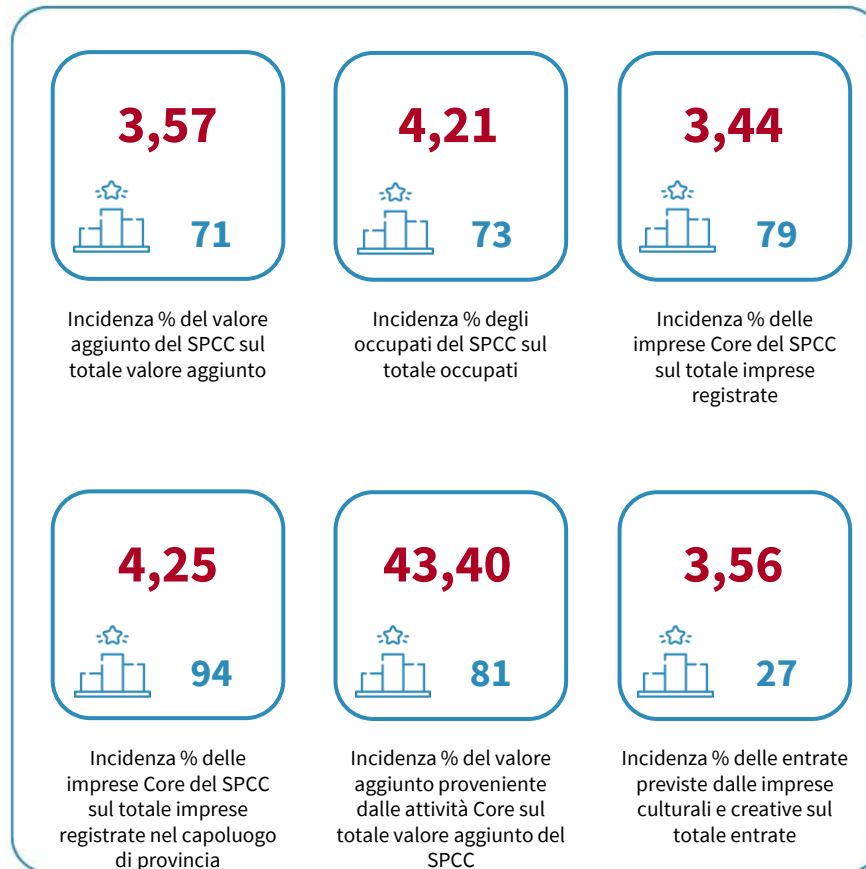

IL SISTEMA PRODUTTIVO CULTURALE E CREATIVO (SPCC) DELLA CITTÀ METROPOLITANA DI CATANIA

Incidenza % del valore aggiunto del SPCC sul totale valore aggiunto. Anno 2023

INDICATORI E POSIZIONAMENTO NELLA GRADUATORIA PROVINCIALE. ANNO 2023

I piazzamenti nella graduatoria provinciale per incidenza % del valore aggiunto del SPCC sul totale valore aggiunto

INCIDENZA % DEL VALORE AGGIUNTO DEL SPCC SUL TOTALE VALORE AGGIUNTO

LEGENDA: TESTO IN VERDE = valore indicatore migliore rispetto alla media Italia TESTO IN ROSSO = valore indicatore peggiore rispetto alla media Italia